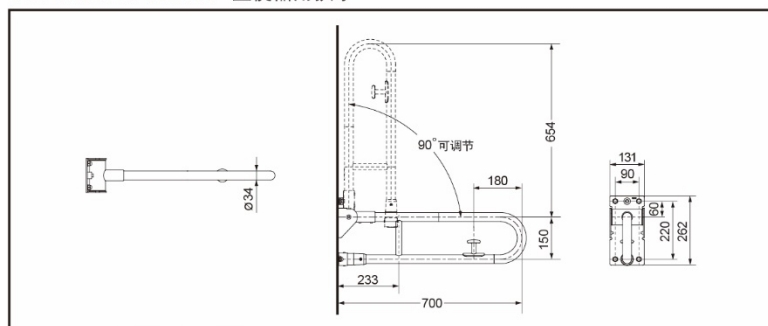

T114HK7R V2NW 坐便器用扶手

产品特点

- 多功能扶手可在公共场所为身体不方便人群提供帮助。
- 外型美观，精巧。
- 白色树脂管防污性好，经久耐用。
- 安装简单，使用方便。

产品规格

产品尺寸：

T114HK7R V2NW:700*150mm

T114HK7R V2NW 坐便器用扶手

*TOTO公司保留对其产品规格和尺寸更改的权利。届时，恕不另行通知。

其他

材质：不锈钢+树脂