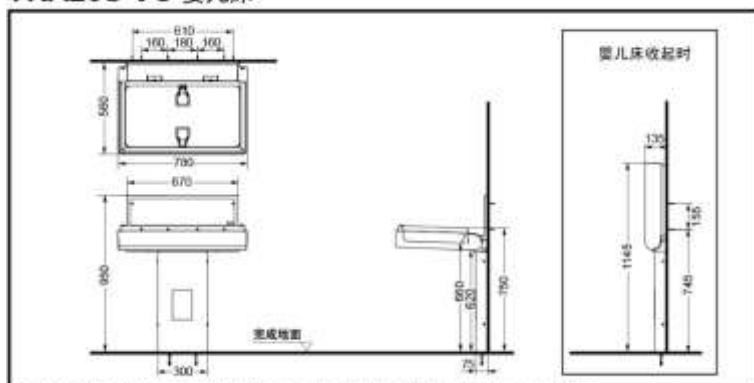

YKA25S VC

产品特点

- 考虑到婴儿睡觉时翻身、踢腿的现象而设计了保护栏。
- 为在婴儿熟睡时起到保护作用,可使用固定腰带。
- 婴儿床设计为适合帮助婴儿换尿布的高度,十分人性化。

注意点：

- 本产品请严格按照产品说明书内容进行安装。
- 只能安装于混凝土地面上。
- 为了确保产品的安全使用性,请管理方做好日常检查工作。
- 本婴儿床的使用对象为出生后1个月至24个月的婴儿。

YKA25S VC 婴儿床

*TOTO公司保留对其产品规格和尺寸更改的权利。届时,恕不另行通知。

*TOTO公司保留对其产品规格和尺寸更改的权利。届时,恕不另行通知

产品规格

产品尺寸：

使用时：780*560*950mm

折叠后：780*135*1145mm