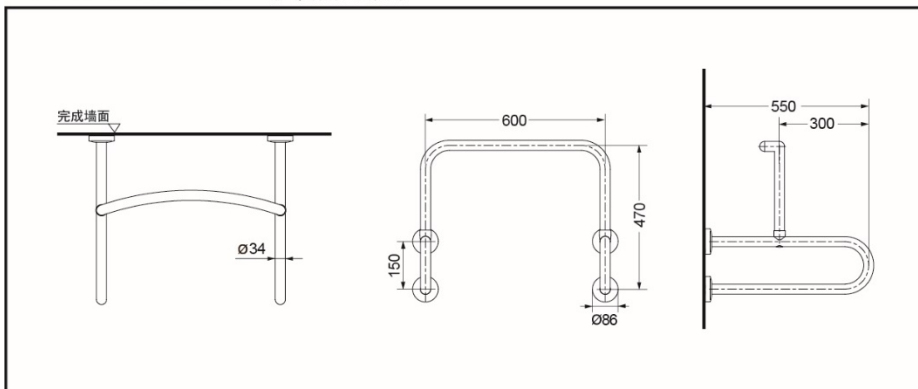

产品特点

- 不锈钢材质，表面白色树脂喷涂，握感柔软不冰冷。
- 表面抗污性佳，使用中性清洁剂或酒精擦拭即可轻松去除污渍。
- 安装简单，使用方便。

产品规格

产品尺寸：600x550x470mm

T112CU22 V3NW 小便器用扶手

*TOTO公司保留对其产品规格和尺寸更改的权利。届时，恕不另行通知。