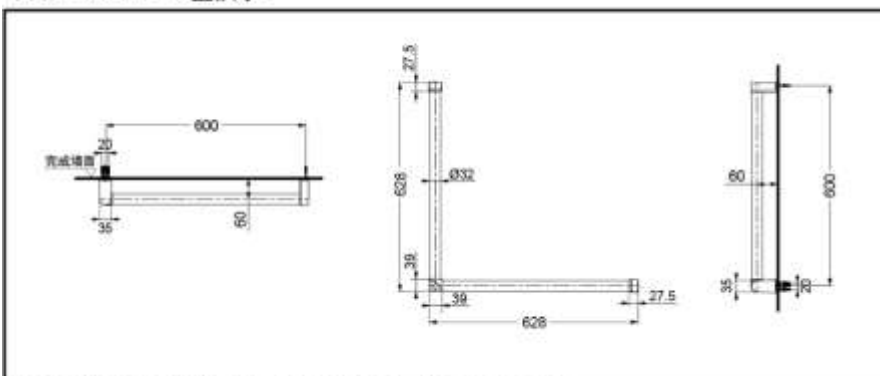

颜色

#EL：浅木纹；#MW：棕色；#NW1：白色

YHB603LC

产品特点

- 外形美观，精巧。
- 安装简单，使用方便。
- 质量保证，经久耐用。

产品规格

产品尺寸：628x628x38mm

YHB603LC L型扶手

• TOTO公司保留对其产品规格和尺寸更改的权利。届时，恕不另行通知。