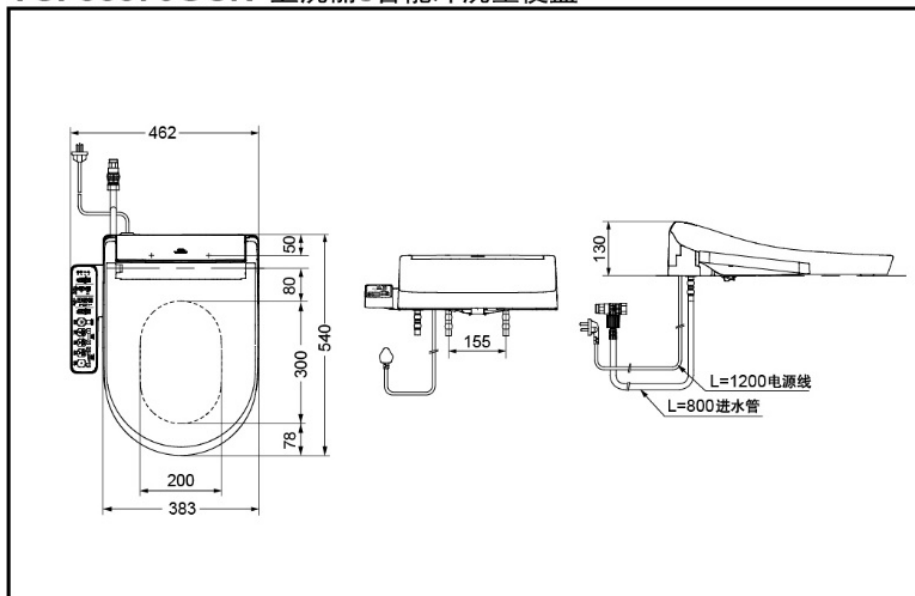

TOTO

卫洗丽®智能冲洗坐便盖 S2

TCF33370GCN#W

便盖保温
技术

暖风干燥
技术

除臭技术

便器内壁
喷雾防污
技术

喷嘴电解水
除菌技术

产品特点

- 全新外观设计，无缝便圈，防伤便盖。
- 搭载喷嘴电解水除菌技术，保持喷嘴清洁。
- 拥有脱臭，暖风干燥，便座加热，按摩洗净等功能。
- 即热式冲洗方式，温暖源源不断。
- 卫洗丽电源、进水管隐藏式设计，美观、简洁。

产品规格

产品尺寸：540x462x130mm

水效等级：2级

进水要求：0.05MPa(动压)
~0.75MPa(静压)

电源：220V(50Hz)

功率：额定功率828W
最大功率1467W

温水加热方式：即热式

操作方式：控制面板

TCF33370GCN 卫洗丽®智能冲洗坐便盖

* TOTO公司保留对其产品规格和尺寸更改的权利。届时，恕不另行通知。

东陶(中国)有限公司 www.toto.com.cn

其他

推荐搭配：CW553EB