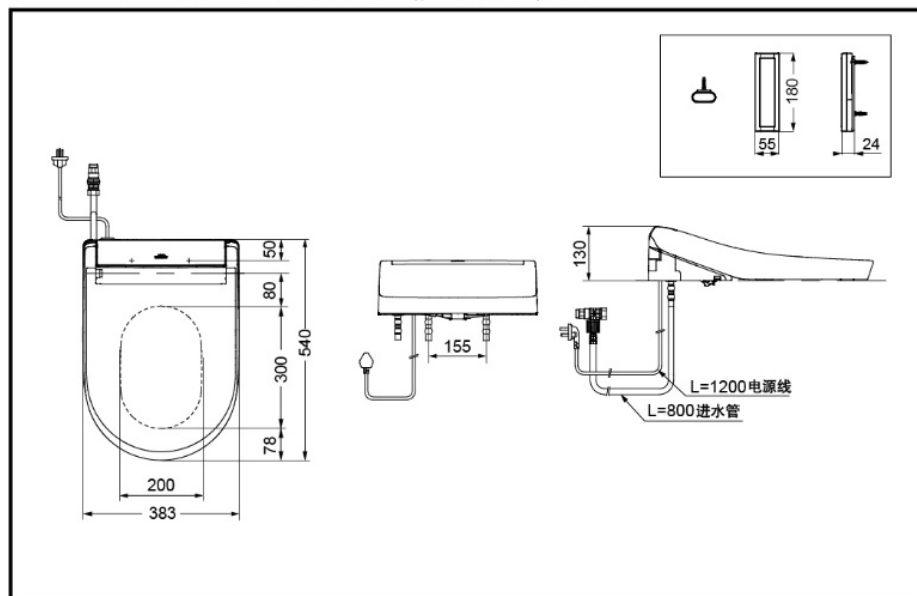

TOTO

卫洗丽®智能冲洗坐便盖 S5

TCF34570GCN#W

产品特点

- 全新外观设计，无缝便圈，防伤便盖。
- 搭载喷嘴电解水除菌技术，保持喷嘴清洁。
- 拥有脱臭，暖风干燥，便座加热，按摩洗净等功能。
- 即热式冲洗方式，温暖源源不断。
- 卫洗丽电源、进水管隐藏式设计，美观、简洁。

产品规格

产品尺寸：540x383x130mm
水效等级：2级
进水要求：0.05MPa(动压)
~0.75MPa(静压)
电源：220V(50Hz)
功率：额定功率826W
最大功率1465W
温水加热方式：即热式
操作方式：遥控器

TCF34570GCN 卫洗丽®智能冲洗坐便盖

*TOTO公司保留对其产品规格和尺寸更改的权利。届时，恕不另行通知。

东陶(中国)有限公司 www.toto.com.cn

其他

推荐搭配：CW553EB