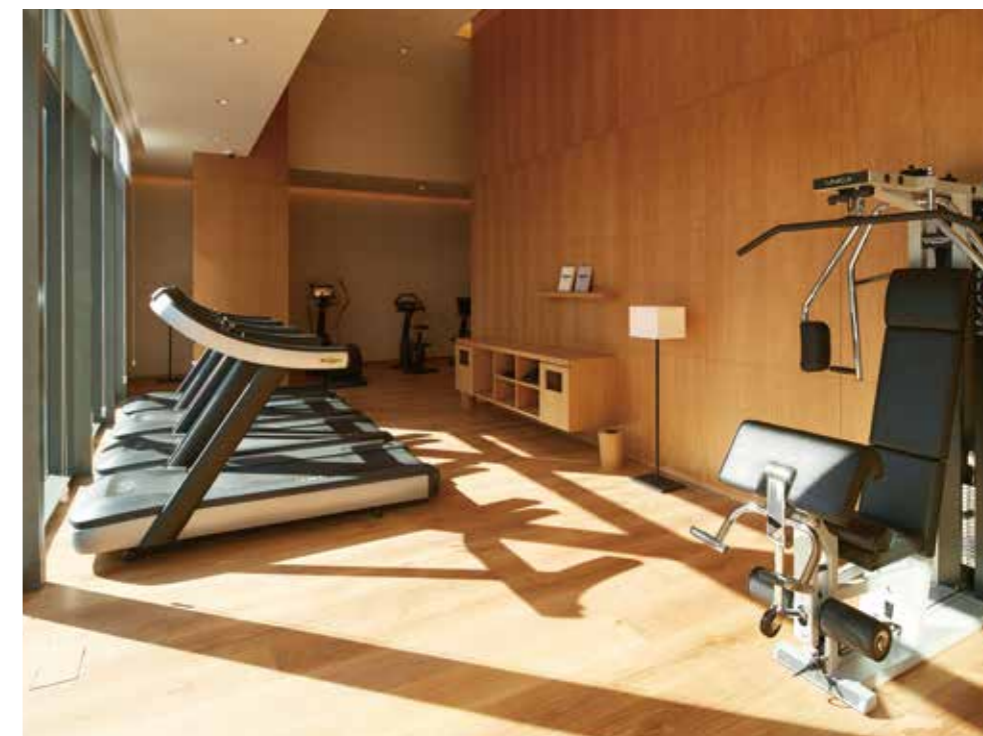

无论是商务、旅游还是长时间逗留，睡眠都是旅行的起点。因此，酒店提供了能够缓解旅途疲劳、可以使人轻松入睡的间接照明；通过弹簧可调节实现适合的硬度来贴合睡姿的床垫；出浴后能够温柔包裹肌肤的浴巾等，还有TOTO的一体型智能坐便器，营造出非凡舒适体验。正如「MUJI BOOKS」倡导生活与书结缘，让良言经典常伴左右，无印良品酒店·深圳在公共区域设置了一面书墙——LIBRARY，墙面上放置了约650本的书籍可供自由阅览。

“反奢华、反简陋”，无印良品酒店·深圳致力于为客人提供价格适中、睡眠舒适、能整理身心的住宿环境以及能感受到当地风情的服务。在无印良品酒店·深圳里，您能激发起对这座城市的好奇，获得舒适的体验。

TOTO项目简介

国家/地区：中国
 隶属：株式会社良品計画
 深圳深业酒店管理有限公司
 房间数：79间

TOTO产品型号

坐便器：CES9433
 浴缸：FBN1700P
 水嘴：TBW01010B、TBW01018B